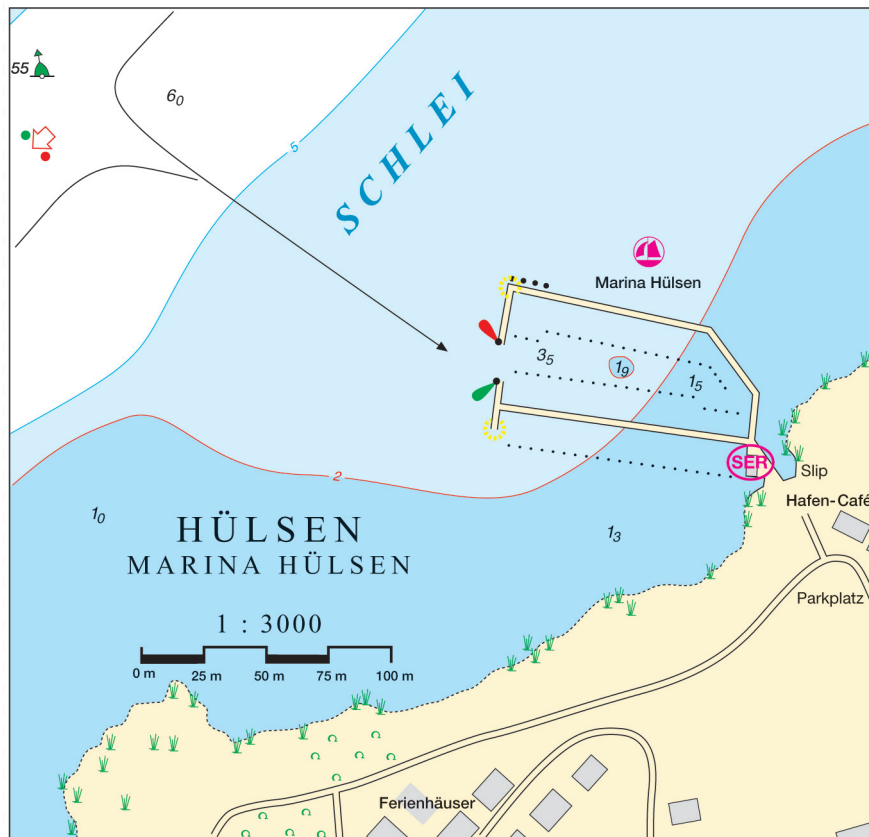

# Nautische Meldungen

DELIUS KLASING-SPORTBOOTKARTEN

## Begleitheft Satz 1 „Revierführer“ Ausgabe 2018

In einem Teil der Auflage von Begleitheft Satz 1 („Revierführer“) wurde auf Seite 23 bei der Beschreibung des Hafens Hülsen (Marina Hülsen) fälschlicherweise der Hafenplan von Heiligenhafen Ortmühle abgebildet. Hier finden Sie den korrekten Hafenplan in Originalgröße zum Überkleben im Begleitheft.

**Abbildung 1**  
**Hafenplan Hülsen (Marina Hülsen)**  
Begleitheft („Revierführer“) Satz 1 Seite 23